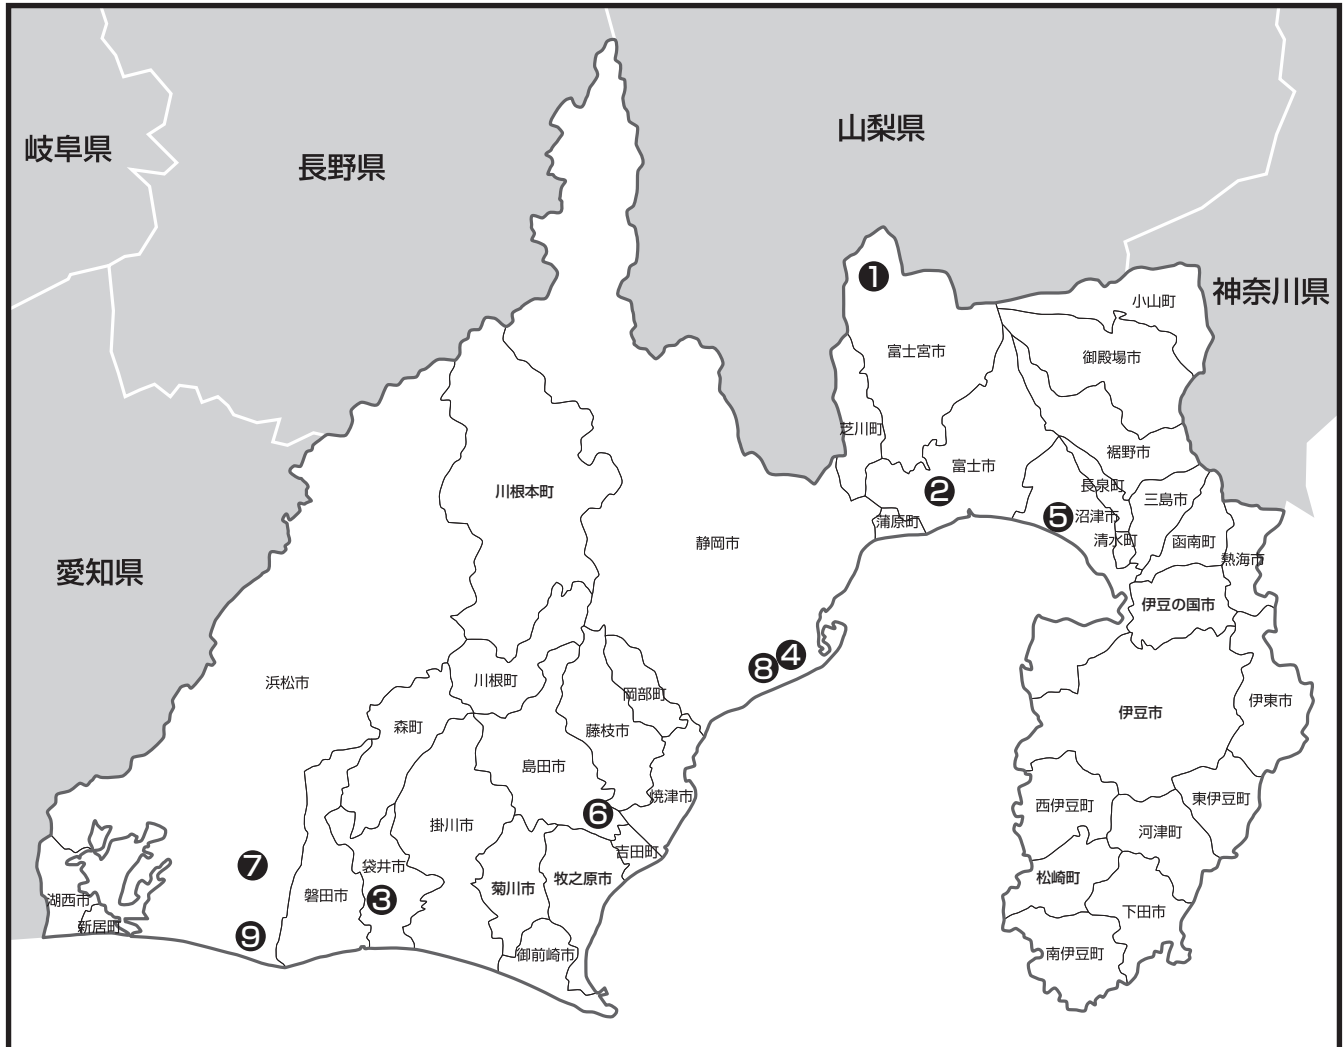

## 静岡県加盟店工場一覧

会社名	郵便番号	住所	電話	担当者	緊急連絡先	ネットワン君 レンタカー
① 脩オートボデー福原	418-0112	富士宮市北山5285-8	0544-58-8121	福原 久和	0544-58-8121	
② 榎望月塗装工業所	416-0908	富士市柚木326-1	0545-61-0906	望月 一樹	090-5855-3353	
③ カーファクトリー ゴトウ	437-1125	袋井市中1525	0538-23-0001	伊藤 伸一	090-2187-4574	
④ 脩和田自動車工業	422-8001	静岡市駿河区中吉田4-16	054-261-1941	和田 新作	054-261-1941	
⑤ 松長自動車工業㈱	410-0874	沼津市松長22-1	055-966-5420	後藤 重利	055-966-5420	
⑥ 脩ビクソン	427-0103	島田市中河153-1	0547-38-7050	大石 陽平	090-5611-9412	1台
⑦ 辰興自動車脩	431-3103	浜松市東区常光町456-1	053-434-8084	鈴木 充	090-9189-8084	
⑧ ガレージプラス㈱	420-0816	静岡市葵区沓谷6-11-10	054-262-5567	岩崎 和之	080-4414-6810	
⑨ 脩アキュレート	430-0842	浜松市南区大柳町608-2	053-425-2600	天野 正比呂	090-3445-5666	